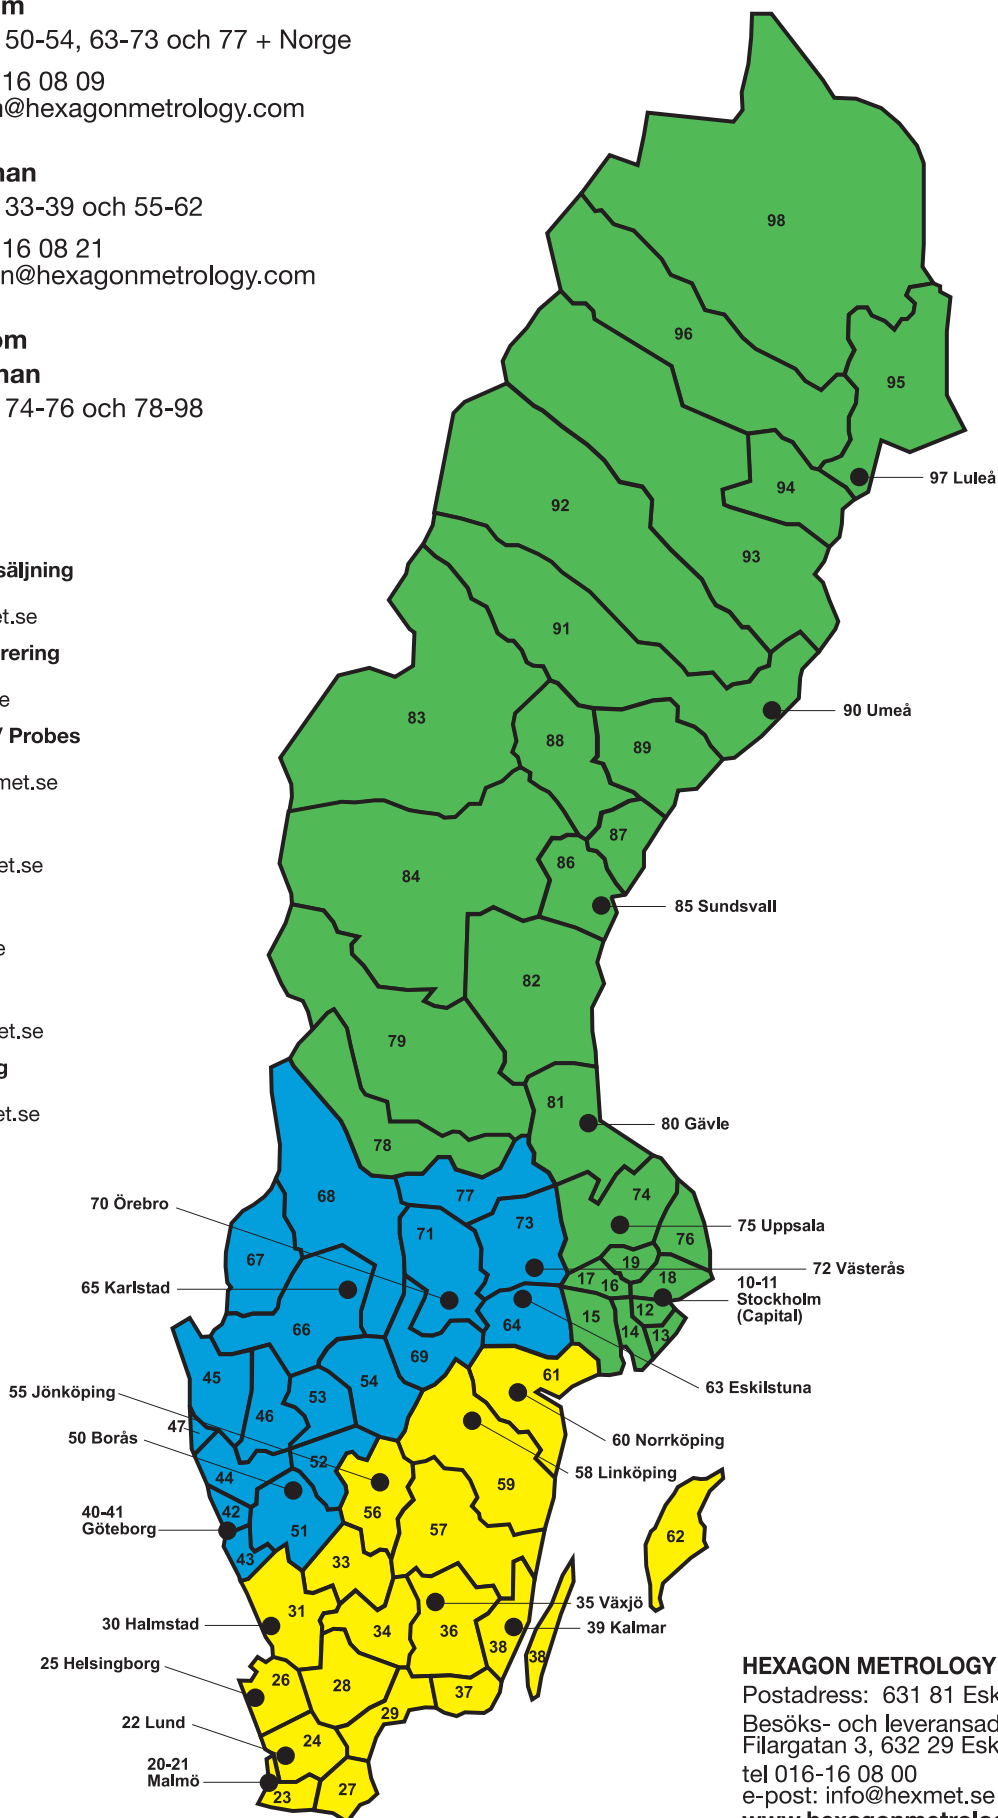

KARTA ÖVER FÖRSÄLJNINGSMRÅDEN

(två första siffrorna i varje postnummer)

■ Jens Stenström

postnr: 40-47, 50-54, 63-73 och 77 + Norge

tel direkt: 016-16 08 09

jens.stenstrom@hexagonmetrology.com

■ Lennart Hedman

postnr: 20-31, 33-39 och 55-62

tel direkt: 016-16 08 21

lennart.hedman@hexagonmetrology.com

■ Jens Stenström

Lennart Hedman

postnr: 10-19, 74-76 och 78-98

Supportnr:

Marknad och försäljning

016-16 08 01

marketing@hexmet.se

Service och kalibrering

016-16 08 02

service@hexmet.se

Teknisk support / Probes

016-16 08 03

techsupport@hexmet.se

Mjukvarusupport

016-16 08 13

swwsupport@hexmet.se

Reservdelar

016-16 08 04

supply@hexmet.se

Standardkurser

016-16 08 05

gmtraining@hexmet.se

Produktutbildning

016-16 08 15

swtraining@hexmet.se

Mättjänster

016-16 08 14

ci@hexmet.se

HEXAGON METROLOGY NORDIC AB

Postadress: 631 81 Eskilstuna

Besöks- och leveransadress:

Filargatan 3, 632 29 Eskilstuna

tel 016-16 08 00

e-post: info@hexmet.se

www.hexagonmetrology.se